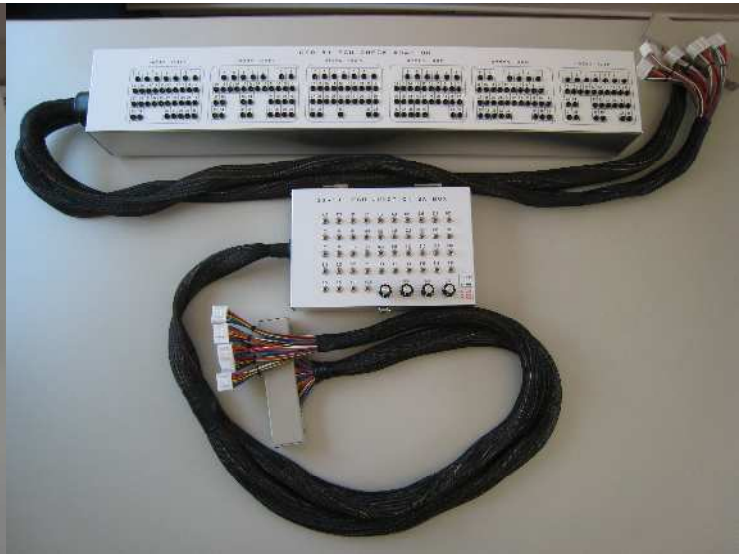

# 車両用 故障診断補助機器

## 1. エンジンECU(ECM)用 チェックアダプター、故障設定用SW BOX

## 2. A/T、CVT、ABS、オートA/C、EPS C/U用

### チェックアダプター、故障設定用SW BOX